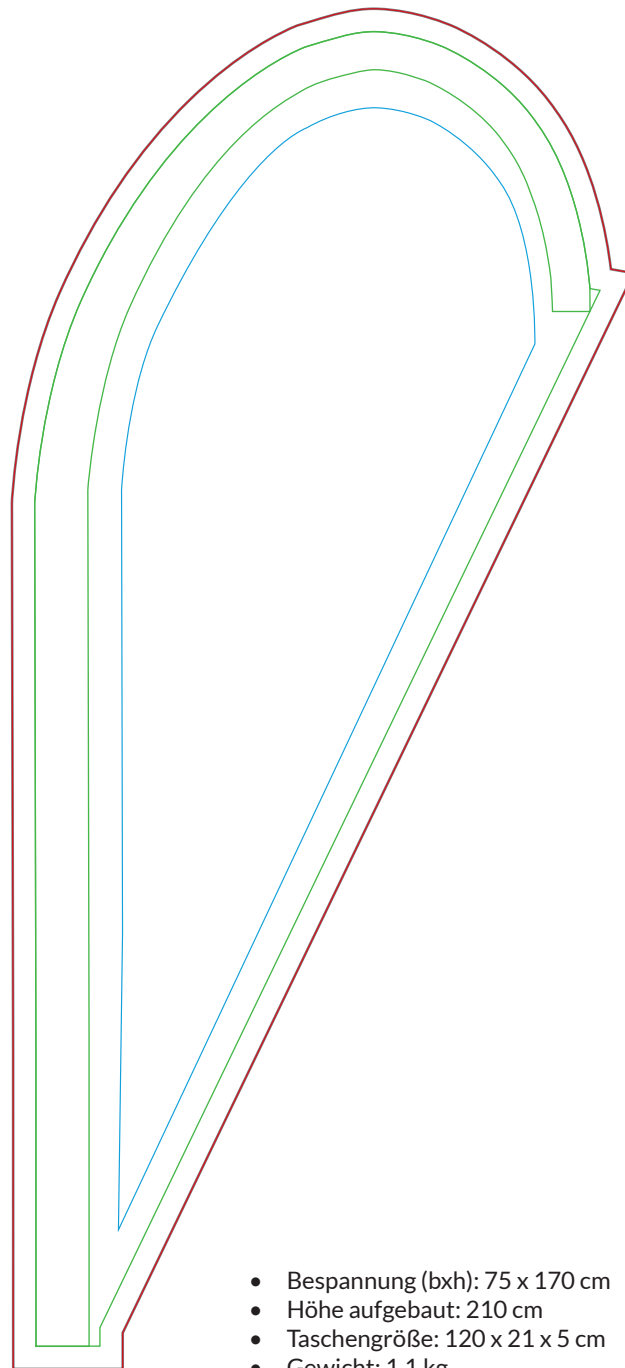

- Alle Angaben in mm
- Dateiformat: PDF/X-3:2002  
CMYK-Modus
- Im Profil Coated Fogra39 anlegen
- Hintergründe mit einer Deckkraft von mindestens 10% anlegen
- Auflösung: 100 dpi (1:1) | 1000 dpi (1:10)
- Beschnittzugabe: 10 mm (1:1) | 1 mm (1:10)
- Keine Druckermarken und Beschnittzeichen
- Sie benötigen Hilfe? Wir beraten Sie gerne unter: [daten@nomadic-systems.de](mailto:daten@nomadic-systems.de)

- Bespannung (bxh): 75 x 170 cm
- Höhe aufgebaut: 210 cm
- Taschengröße: 120 x 21 x 5 cm
- Gewicht: 1,1 kg

**Endformat**  
Kontur markiert Sichtmaß und Hohlsaum

**Beschnitt und Konfektionszugabe**  
Kontur markiert alle Zugaben für Beschnitt und zur Weiterverarbeitung

**Sicherheitsabstand (min. 5 cm)**  
Kontur markiert den sicheren Gestaltungsbereich  
*Durch Einhalten des Sicherheitsabstandes ist sichergestellt das keine Nähte durch Texte, Logos oder andere wichtige Elemente laufen, oder diese angeschnitten werden.*